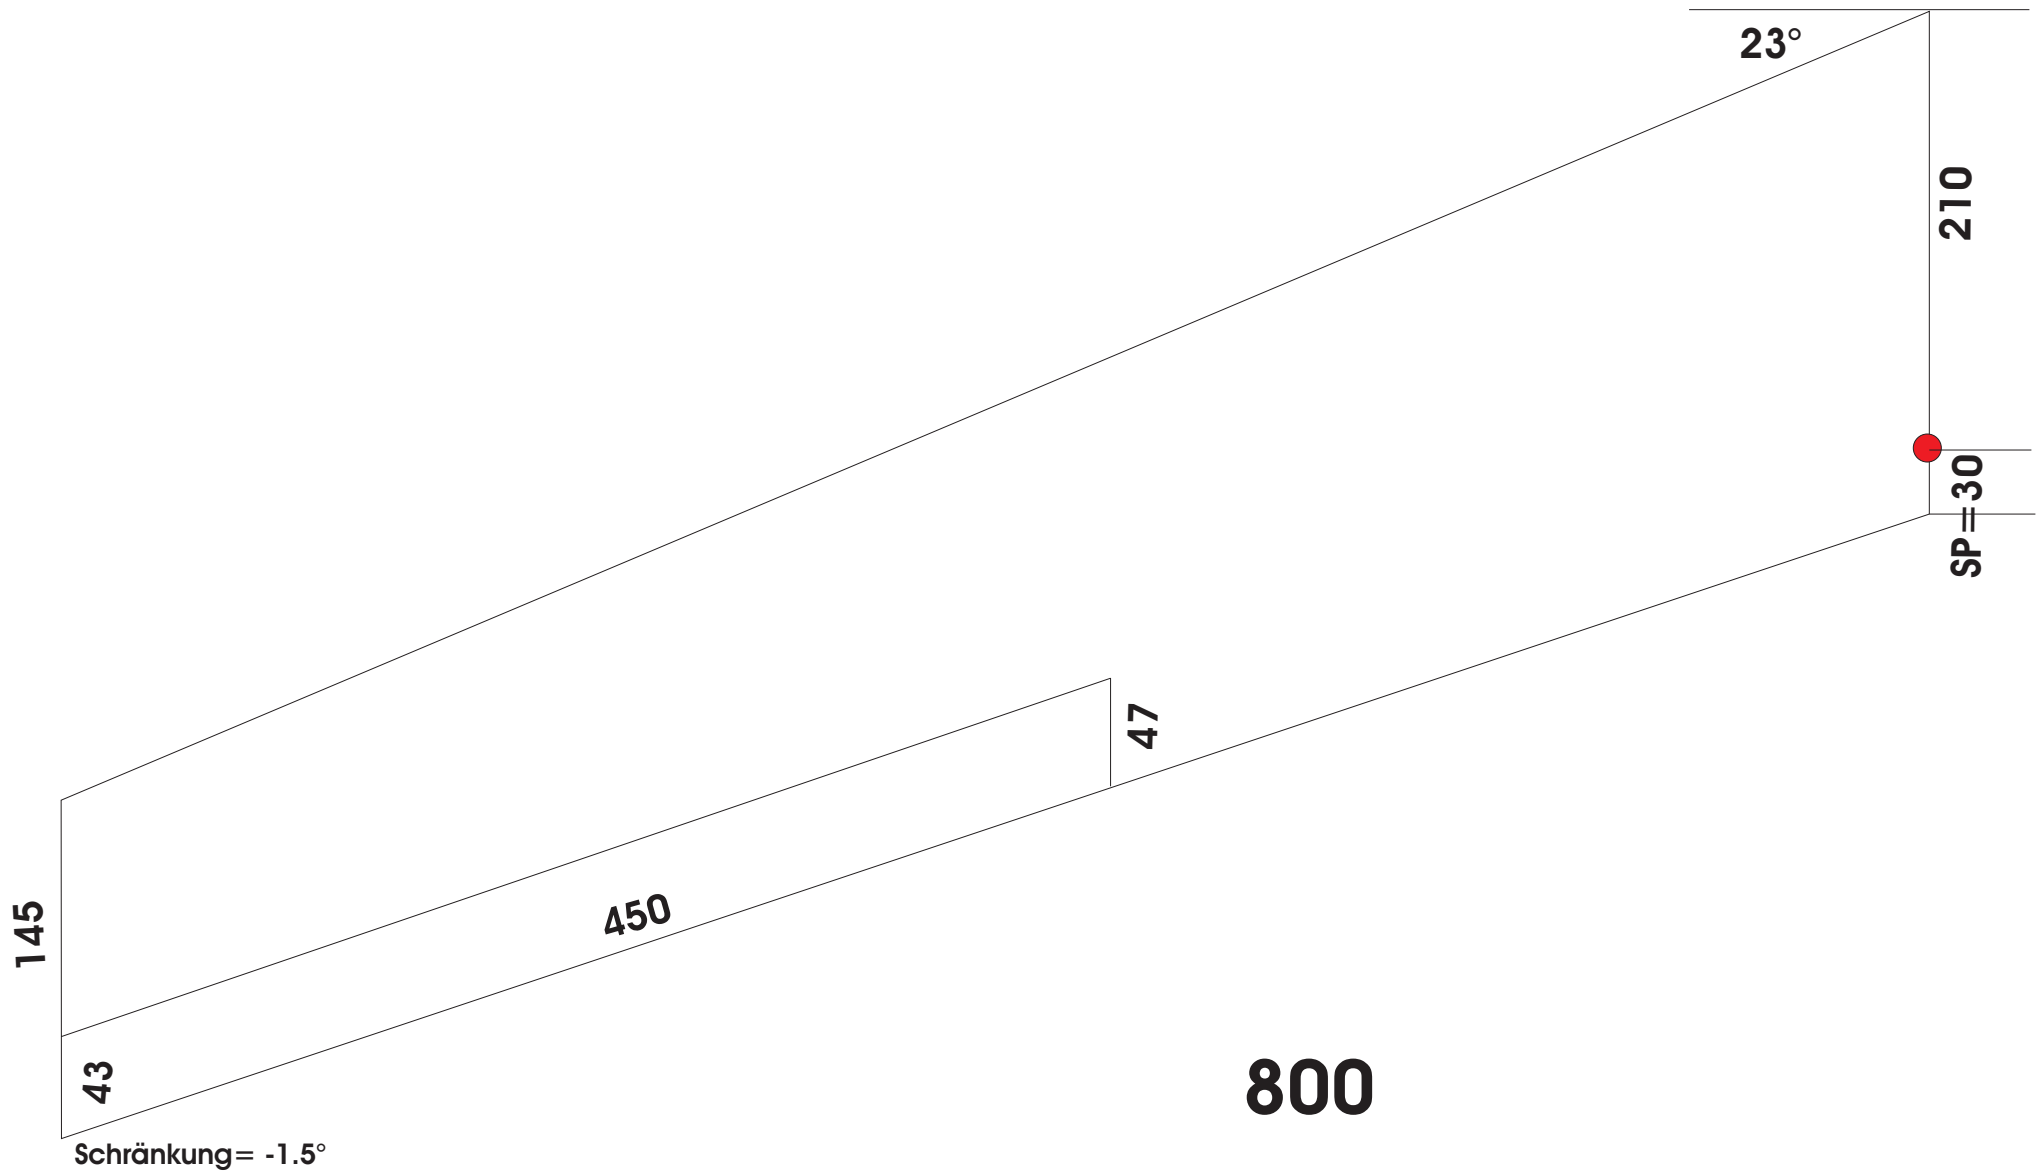

Luusmeitli

Schneidrippen Luusmeitli EH 1.5-9